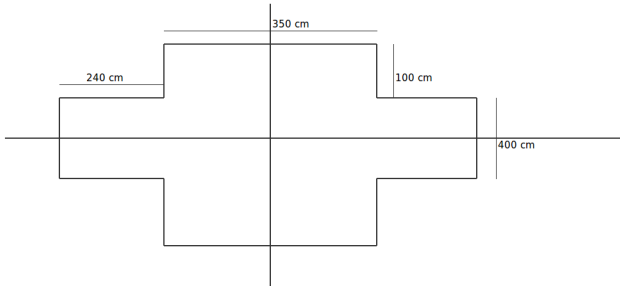

Изкоп за басейн с размери 5.00 x 3.00 m

Изкоп за басейн с размери 6.10 x 3.75 m

Изкоп за басейн с размери 7.30 x 3.75 m

Изкоп за басейн с размери 10.00 x 5.50 m

Изкоп за басейн с размери 7.30 x 3.70 m

Изкоп за басейн с размери 8.10 x 4.70 m