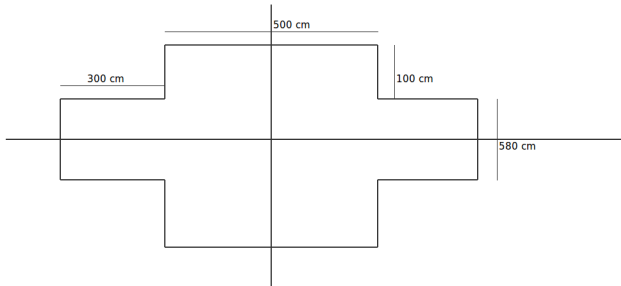

Изкоп за басейн с размери 5.00 x 3.00 m

Изкоп за басейн с размери 6.10 x 3.75 m

Изкоп за басейн с размери 7.30 x 3.75 m

Изкоп за басейн с размери 10.00 x 5.50 m

Изкоп за басейн с размери 7.30 x 3.70 m

Изкоп за басейн с размери 8.10 x 4.70 m