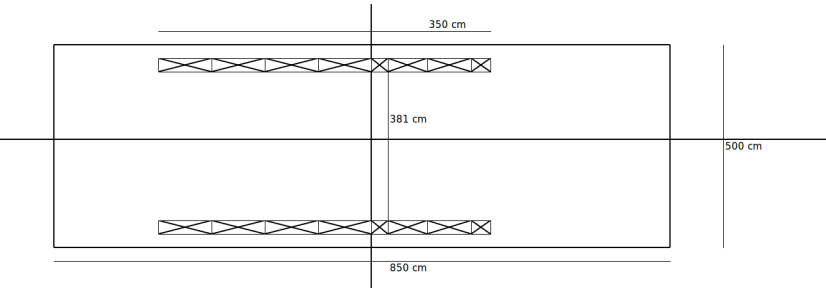

Изкоп за басейн с размери 5.00 x 3.00 m

Изкоп за басейн с размери 6.10 x 3.75 m

Изкоп за басейн с размери 7.30 x 3.75 m

Изкоп за басейн с размери 10.00 x 5.50 m

Изкоп за басейн с размери 7.30 x 3.70 m

Изкоп за басейн с размери 8.10 x 4.70 m