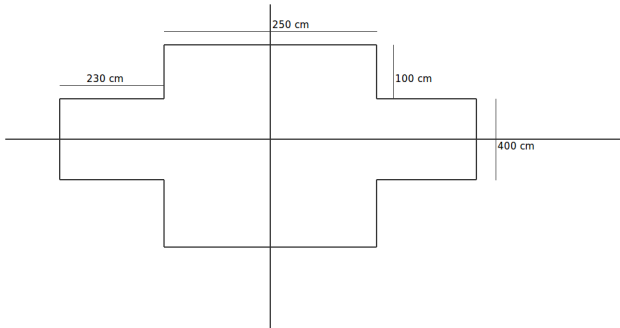

Изкоп за басейн с размери 5.00 x 3.00 m

Изкоп за басейн с размери 6.10 x 3.75 m

Изкоп за басейн с размери 7.30 x 3.75 m

Изкоп за басейн с размери 10.00 x 5.50 m

Изкоп за басейн с размери 7.30 x 3.70 m

Изкоп за басейн с размери 8.10 x 4.70 m