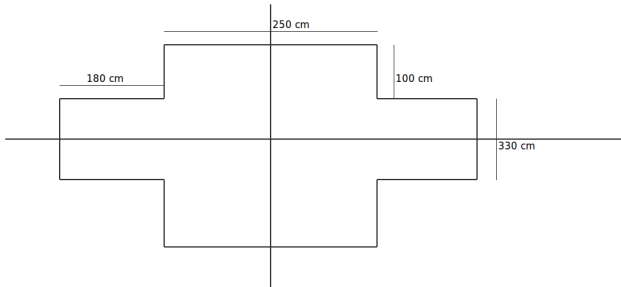

Изкоп за басейн с размери 5.00 x 3.00 m

Изкоп за басейн с размери 6.10 x 3.75 m

Изкоп за басейн с размери 7.30 x 3.75 m

Изкоп за басейн с размери 10.00 x 5.50 m

Изкоп за басейн с размери 7.30 x 3.70 m

Изкоп за басейн с размери 8.10 x 4.70 m